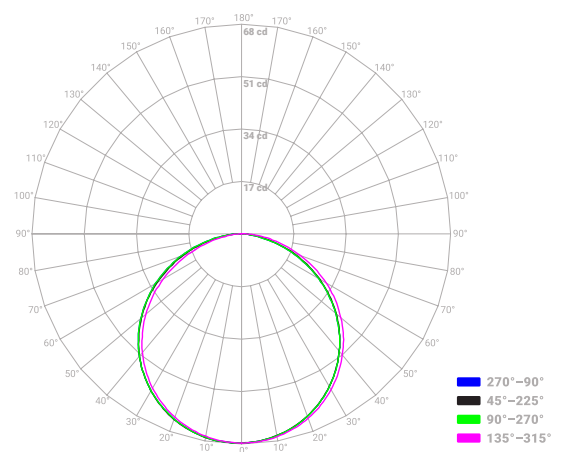

## I Colorimetric Details (3000K)

## I Photometric Details (3000K)

### UNI-WH 300 18K

Mtg Height	Light Level	Beam Diameter
1.00 ft	40.61 fc	3.01 ft
2.00 ft	10.15 fc	6.02 ft
3.00 ft	4.51 fc	9.03 ft
4.00 ft	2.54 fc	12.04 ft
5.00 ft	1.62 fc	15.05 ft
6.00 ft	1.13 fc	18.06 ft
8.00 ft	0.63 fc	24.08 ft
10.00 ft	0.41 fc	30.10 ft
12.00 ft	0.28 fc	36.12 ft
15.00 ft	0.18 fc	45.15 ft

### UNI-WH 300 35K

Mtg Height	Light Level	Beam Diameter
1.00 ft	68.32 fc	3.06 ft
2.00 ft	17.08 fc	6.13 ft
3.00 ft	7.59 fc	9.19 ft
4.00 ft	4.27 fc	12.26 ft
5.00 ft	2.73 fc	15.32 ft
6.00 ft	1.90 fc	18.39 ft
8.00 ft	1.07 fc	24.51 ft
10.00 ft	0.68 fc	30.64 ft
12.00 ft	0.47 fc	36.77 ft
15.00 ft	0.30 fc	45.96 ft