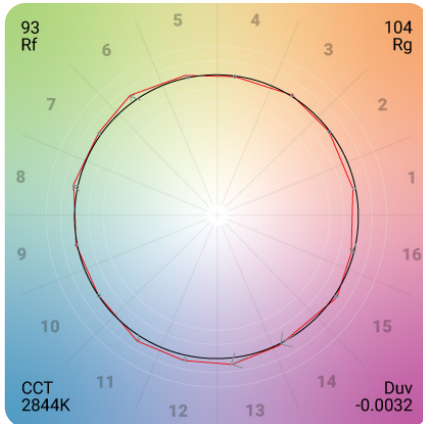

## I Power Chart

		UNI-TL-100	UNI-TL-200	UNI-TL-300
Watts	1 ft	0.9	2	3
	2 ft	1.9	4.1	6.1
	3 ft	2.9	6.1	9.1
	4 ft	3.9	8.1	12.1
	5 ft	4.8	10.1	14.9
	6 ft	5.7	12	17.7
	7 ft	6.7	14	20.5
	8 ft	7.6	15.8	22.9
	9 ft	8.6	17.7	25.5
	10 ft	9.4	19.4	28
	11 ft	10.4	21.2	30.6
	12 ft	11.3	22.9	32.8
	13 ft	12.3	24.6	35.1
	14 ft	12.9	26.1	37.2
	15 ft	14	27.8	39.4
	16 ft	14.5	29.3	41.2
	17 ft	15.7	30.7	43.2
	18 ft	16.3	32.1	45.1
	19 ft	17.1	33.4	46.7
	20 ft	18.1	34.9	48.4
	21 ft	18.7	36.2	49.9
	22 ft	19.6	37.4	-
	23 ft	20.5	38.5	-
	24 ft	21.2	39.7	-
	25 ft	21.7	-	-
	26 ft	22.2	-	-
	27 ft	23.1	-	-
	28 ft	24	-	-
	29 ft	24.4	-	-
	30 ft	25.3	-	-
	31 ft	25.9	-	-
	32 ft	26.6	-	-
	33 ft	26.9	-	-
	34 ft	27.9	-	-
	35 ft	28	-	-
	36 ft	28.9	-	-
	37 ft	29.5	-	-

## I Colorimetric Details (3000K)