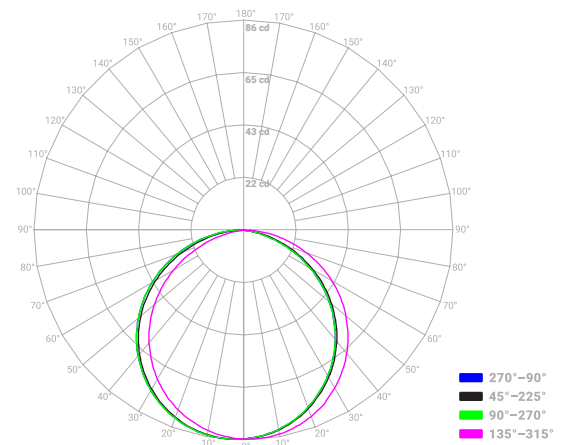

UNI-WH 600 18K

Mtg Height	Light Level	Beam Diameter
1.00 ft	86.03 fc	3.00 ft
2.00 ft	21.51 fc	6.00 ft
3.00 ft	9.56 fc	9.00 ft
4.00 ft	5.38 fc	12.00 ft
5.00 ft	3.44 fc	15.01 ft
6.00 ft	2.39 fc	18.01 ft
8.00 ft	1.34 fc	24.01 ft
10.00 ft	0.86 fc	30.01 ft
12.00 ft	0.60 fc	36.01 ft
15.00 ft	0.38 fc	45.02 ft