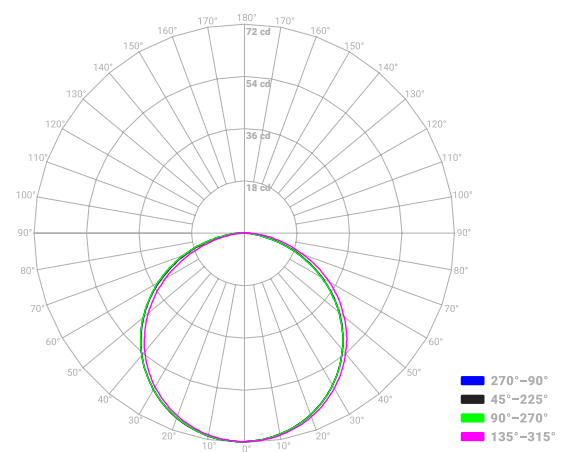

## I Colorimetric Details (3000K)

## I Photometric Details (3000K)

### UNI-WH 300 18K

Mtg Height	Light Level	Beam Diameter
1.00 ft	42.75 fc	3.01 ft
2.00 ft	10.69 fc	6.02 ft
3.00 ft	4.75 fc	9.03 ft
4.00 ft	2.67 fc	12.04 ft
5.00 ft	1.71 fc	15.05 ft
6.00 ft	1.19 fc	18.06 ft
8.00 ft	0.67 fc	24.08 ft
10.00 ft	0.43 fc	30.10 ft
12.00 ft	0.30 fc	36.12 ft
15.00 ft	0.19 fc	45.15 ft

### UNI-WH 300 35K

Mtg Height	Light Level	Beam Diameter
1.00 ft	71.92 fc	3.06 ft
2.00 ft	17.98 fc	6.13 ft
3.00 ft	7.99 fc	9.19 ft
4.00 ft	4.49 fc	12.26 ft
5.00 ft	2.88 fc	15.32 ft
6.00 ft	2.00 fc	18.39 ft
8.00 ft	1.12 fc	24.51 ft
10.00 ft	0.72 fc	30.64 ft
12.00 ft	0.50 fc	36.77 ft
15.00 ft	0.32 fc	45.96 ft