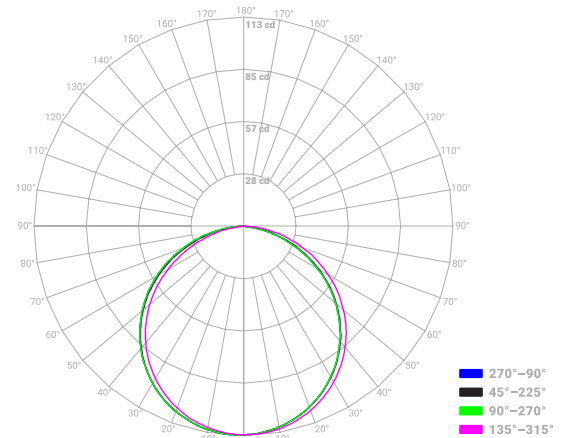

### UNI-WH 300 18K

Mtg Height	Light Level	Beam Diameter
1.00 ft	42.75 fc	3.01 ft
2.00 ft	10.69 fc	6.02 ft
3.00 ft	4.75 fc	9.03 ft
4.00 ft	2.67 fc	12.04 ft
5.00 ft	1.71 fc	15.05 ft
6.00 ft	1.19 fc	18.06 ft
8.00 ft	0.67 fc	24.08 ft
10.00 ft	0.43 fc	30.10 ft
12.00 ft	0.30 fc	36.12 ft
15.00 ft	0.19 fc	45.15 ft

### UNI-WH 300 35K

Mtg Height	Light Level	Beam Diameter
1.00 ft	71.92 fc	3.06 ft
2.00 ft	17.98 fc	6.13 ft
3.00 ft	7.99 fc	9.19 ft
4.00 ft	4.49 fc	12.26 ft
5.00 ft	2.88 fc	15.32 ft
6.00 ft	2.00 fc	18.39 ft
8.00 ft	1.12 fc	24.51 ft
10.00 ft	0.72 fc	30.64 ft
12.00 ft	0.50 fc	36.77 ft
15.00 ft	0.32 fc	45.96 ft

## I Photometric Details (3000K)

### UNI-WH 300 Full

Mtg Height	Light Level	Beam Diameter
1.00 ft	113.23 fc	3.04 ft
2.00 ft	28.31 fc	6.09 ft
3.00 ft	12.58 fc	9.13 ft
4.00 ft	7.08 fc	12.18 ft
5.00 ft	4.53 fc	15.22 ft
6.00 ft	3.15 fc	18.26 ft
8.00 ft	1.77 fc	24.35 ft
10.00 ft	1.13 fc	30.44 ft
12.00 ft	0.79 fc	36.53 ft
15.00 ft	0.50 fc	45.66 ft