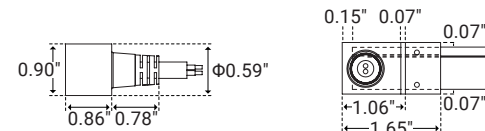

## Dimensions

### Bottom Feed (IP68)

Unit Number	B
Unit Width	0.78" (19.8mm)
Unit Height	1.69" (42.9mm)

### Side Feed Right/Left (IP68)

Unit Number	SR/SL
Unit Width	0.90" (22.8mm)
Unit Height	1.64" (41.6mm)