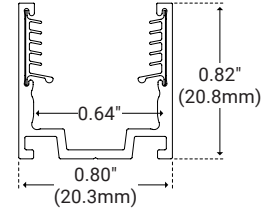

### Side Feed Right/Left (IP68)

Unit Number	SR/SL
Unit Width	0.90" (22.8mm)
Unit Height	1.64" (41.6mm)

### End Feed (IP68)

Unit Number	E
Unit Width	0.78" (19.8mm)
Unit Height	0.82" (20.8mm)

### End Cap (IP68)

Unit Number	EC
Unit Width	0.78" (19.8mm)
Unit Height	0.82" (20.8mm)

### Aluminum Serrated Channel

Unit Number	SW-K-AL-CH-SR-2M
Material	Aluminum
Length	78.75" (2m)
Width	0.80" (20.2mm)
Height	0.82" (20.8mm)
Internal Width	0.64" (16.3mm)