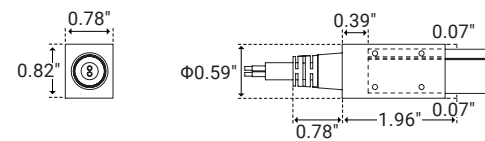

## Dimensions

### Bottom Feed (IP68)

Unit Number	B
Unit Width	0.78" (19.8mm)
Unit Height	1.69" (42.9mm)

### Side Feed Right/Left (IP68)

Unit Number	SR/SL
Unit Width	0.90" (22.8mm)
Unit Height	1.64" (41.6mm)

### End Feed (IP68)

Unit Number	E
Unit Width	0.78" (19.8mm)
Unit Height	0.82" (20.8mm)