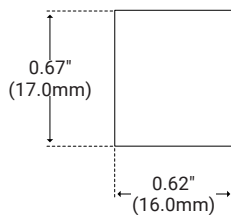

## Dimensions

### Bottom Feed (IP68)

Unit Number	B
Unit Width	0.78" (19.8mm)
Unit Height	1.69" (42.9mm)

### Side Feed Right/Left (IP68)

Unit Number	SR/SL
Unit Width	0.90" (22.8mm)
Unit Height	1.64" (41.6mm)

### End Feed (IP68)

Unit Number	E
Unit Width	0.78" (19.8mm)
Unit Height	0.82" (20.8mm)