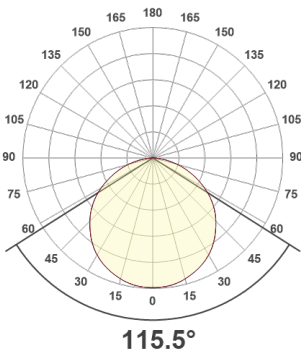

POLAR PLOT INDOOR