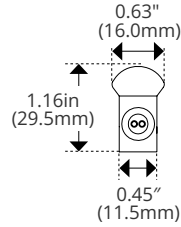

## Signwave 5, 7

**IMAGE**

**SPECIFICATIONS**

**DIMENSIONS**

**Bottom Feed**

<b>Width</b>	0.63" (16.0mm)
<b>Height</b>	1.22" (31.0mm)

**Side Left/Right**

<b>Width</b>	0.63" (16.0mm)
<b>Height</b>	1.16" (29.5mm)

(SR Shown)

**End Feed**

<b>Width</b>	0.63" (16.0mm)
<b>Height</b>	1.16" (29.5mm)

**Standard End**

<b>Width</b>	0.63" (16.0mm)
<b>Height</b>	1.16" (29.5mm)

### SPECIFICATIONS

SW-E-AL-CH-SR-2M

<b>Material</b>	Aluminum
<b>Length</b>	78.75in (2m)
<b>Width</b>	0.63in (15.9mm)
<b>Height</b>	0.98in (24.8mm)

### SPECIFICATIONS

<b>Material</b>	Stainless Steel
<b>Length</b>	1.77in (45.00mm)
<b>Width</b>	0.98in (25.00mm)
<b>Height</b>	1.57in (40.00mm)

Must be paired with an above channel