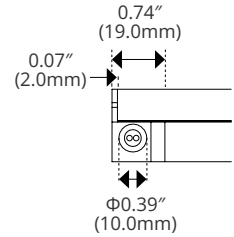

## Signwave 5, 7

**IMAGE**

**SPECIFICATIONS**

**DIMENSIONS**

**Bottom Feed**

<b>Width</b>	0.63" (16.0mm)
<b>Height</b>	1.22" (31.0mm)

**Side Left/Right**

<b>Width</b>	0.63" (16.0mm)
<b>Height</b>	1.16" (29.5mm)

(SR Shown)

**End Feed**

<b>Width</b>	0.63" (16.0mm)
<b>Height</b>	1.16" (29.5mm)

**Standard End**

<b>Width</b>	0.63" (16.0mm)
<b>Height</b>	1.16" (29.5mm)

### SPECIFICATIONS

SW-E-AL-CH-SR-2M

<b>Material</b>	Aluminum
<b>Length</b>	78.75in (2m)
<b>Width</b>	0.63in (15.9mm)
<b>Height</b>	0.98in (24.8mm)

### SPECIFICATIONS

<b>Material</b>	Stainless Steel
<b>Length</b>	1.77in (45.00mm)
<b>Width</b>	0.98in (25.00mm)
<b>Height</b>	1.57in (40.00mm)

Must be paired with an above channel