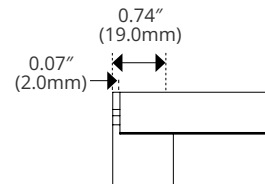

## Signwave 5, 7

**IMAGE**

**SPECIFICATIONS**

**DIMENSIONS**

**Bottom Feed**

<b>Width</b>	0.63" (16.0mm)
<b>Height</b>	1.22" (31.0mm)

**Side Left/Right**

<b>Width</b>	0.63" (16.0mm)
<b>Height</b>	1.16" (29.5mm)

(SR Shown)

**End Feed**

<b>Width</b>	0.63" (16.0mm)
<b>Height</b>	1.16" (29.5mm)

**Standard End**

<b>Width</b>	0.63" (16.0mm)
<b>Height</b>	1.16" (29.5mm)

### SPECIFICATIONS

SW-E-AL-CH-SR-2M

<b>Material</b>	Aluminum
<b>Length</b>	78.75in (2m)
<b>Width</b>	0.63in (15.9mm)
<b>Height</b>	0.98in (24.8mm)

### SPECIFICATIONS

<b>Material</b>	Stainless Steel
<b>Length</b>	1.77in (45.00mm)
<b>Width</b>	0.98in (25.00mm)
<b>Height</b>	1.57in (40.00mm)

Must be paired with an above channel