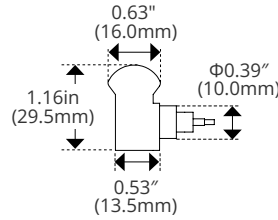

## Signwave 5, 7

**IMAGE**

**SPECIFICATIONS**

**DIMENSIONS**

**Bottom Feed**

<b>Width</b>	0.63" (16.0mm)
<b>Height</b>	1.22" (31.0mm)

**Side Left/Right**

<b>Width</b>	0.63" (16.0mm)
<b>Height</b>	1.16" (29.5mm)

(SR Shown)

**End Feed**

<b>Width</b>	0.63" (16.0mm)
<b>Height</b>	1.16" (29.5mm)

**Standard End**

<b>Width</b>	0.63" (16.0mm)
<b>Height</b>	1.16" (29.5mm)

### SPECIFICATIONS

SW-E-AL-CH-SR-2M

<b>Material</b>	Aluminum
<b>Length</b>	78.75in (2m)
<b>Width</b>	0.63in (15.9mm)
<b>Height</b>	0.98in (24.8mm)