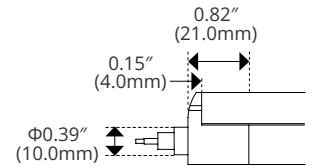

## Signwave 5, 7

**IMAGE**

**SPECIFICATIONS**

**DIMENSIONS**

**Bottom Feed**

<b>Width</b>	0.63" (16.0mm)
<b>Height</b>	1.22" (31.0mm)

**Side Left/Right**

<b>Width</b>	0.63" (16.0mm)
<b>Height</b>	1.16" (29.5mm)

(SR Shown)

**End Feed**

<b>Width</b>	0.63" (16.0mm)
<b>Height</b>	1.16" (29.5mm)

**Standard End**

<b>Width</b>	0.63" (16.0mm)
<b>Height</b>	1.16" (29.5mm)