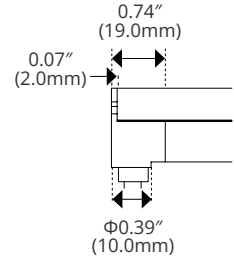

## Signwave 5, 7

**IMAGE**

**SPECIFICATIONS**

**DIMENSIONS**

**Bottom Feed**

<b>Width</b>	0.63" (16.0mm)
<b>Height</b>	1.22" (31.0mm)

**Side Left/Right**

<b>Width</b>	0.63" (16.0mm)
<b>Height</b>	1.16" (29.5mm)

(SR Shown)

**End Feed**

<b>Width</b>	0.63" (16.0mm)
<b>Height</b>	1.16" (29.5mm)

**Standard End**

<b>Width</b>	0.63" (16.0mm)
<b>Height</b>	1.16" (29.5mm)

### SPECIFICATIONS

SW-E-AL-CH-SR-2M

<b>Material</b>	Aluminum
<b>Length</b>	78.75in (2m)
<b>Width</b>	0.63in (15.9mm)
<b>Height</b>	0.98in (24.8mm)

### SPECIFICATIONS

<b>Material</b>	Stainless Steel
<b>Length</b>	1.77in (45.00mm)
<b>Width</b>	0.98in (25.00mm)
<b>Height</b>	1.57in (40.00mm)

Must be paired with an above channel