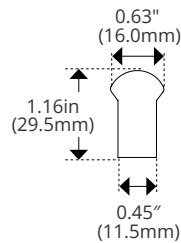

## Signwave 5, 7

**IMAGE**

**SPECIFICATIONS**

**DIMENSIONS**

**Bottom Feed**

<b>Width</b>	0.63" (16.0mm)
<b>Height</b>	1.22" (31.0mm)

**Side Left/Right**

<b>Width</b>	0.63" (16.0mm)
<b>Height</b>	1.16" (29.5mm)

(SR Shown)

**End Feed**

<b>Width</b>	0.63" (16.0mm)
<b>Height</b>	1.16" (29.5mm)

**Standard End**

<b>Width</b>	0.63" (16.0mm)
<b>Height</b>	1.16" (29.5mm)

### SPECIFICATIONS

SW-E-AL-CH-SR-2M

<b>Material</b>	Aluminum
<b>Length</b>	78.75in (2m)
<b>Width</b>	0.63in (15.9mm)
<b>Height</b>	0.98in (24.8mm)

### DIMENSIONS

Serrated Clip

SW-E-CLP-AL-SR

<b>Material</b>	Aluminum
<b>Length</b>	0.79in (20.0mm)
<b>Width</b>	0.63in (15.9mm)
<b>Height</b>	0.98in (24.8mm)

Horizontal Flex Channel

SW-E-CH-AL-FLX-1M

<b>Material</b>	Aluminum
<b>Length</b>	39.37in (1m)
<b>Width</b>	0.63in (15.9mm)
<b>Height</b>	0.98in (24.8mm)
<b>Bend Direction</b>	Horizontal