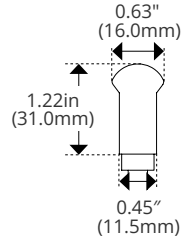

## Signwave 5, 7

**IMAGE**

**SPECIFICATIONS**

**DIMENSIONS**

**Bottom Feed**

<b>Width</b>	0.63" (16.0mm)
<b>Height</b>	1.22" (31.0mm)

**Side Left/Right**

<b>Width</b>	0.63" (16.0mm)
<b>Height</b>	1.16" (29.5mm)

(SR Shown)

**End Feed**

<b>Width</b>	0.63" (16.0mm)
<b>Height</b>	1.16" (29.5mm)

**Standard End**

<b>Width</b>	0.63" (16.0mm)
<b>Height</b>	1.16" (29.5mm)

### SPECIFICATIONS

SW-E-AL-CH-SR-2M

<b>Material</b>	Aluminum
<b>Length</b>	78.75in (2m)
<b>Width</b>	0.63in (15.9mm)
<b>Height</b>	0.98in (24.8mm)

### SPECIFICATIONS

<b>Material</b>	Stainless Steel
<b>Length</b>	1.77in (45.00mm)
<b>Width</b>	0.98in (25.00mm)
<b>Height</b>	1.57in (40.00mm)

Must be paired with an above channel