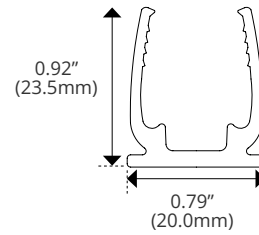

### SPECIFICATIONS

<b>Width</b>	0.66in (17.0mm)
<b>Height</b>	0.70in (18.0mm)

### DIMENSIONS

**Side Left/Right**

<b>Width</b>	0.70in (18.0mm)
<b>Height</b>	0.74" (19.0mm)

(SR Shown)

**End Feed**

<b>Width</b>	0.65in (16.6mm)
<b>Height</b>	0.68in (17.5mm)

**Standard End**

<b>Width</b>	0.65in (16.6mm)
<b>Height</b>	0.68in (17.5mm)

### SPECIFICATIONS

SW-K-CH-PL-2M

<b>Material</b>	Plastic
<b>Length</b>	78.75in (2m)
<b>Width</b>	0.79in (20.0mm)
<b>Height</b>	0.92in (23.5mm)

### DIMENSIONS

Plastic Clip

SW-K-CLP-PL

<b>Material</b>	Plastic
<b>Length</b>	1.38in (35.0mm)
<b>Width</b>	0.79in (20.0mm)
<b>Height</b>	0.92in (23.5mm)