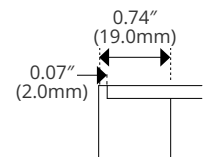

### SPECIFICATIONS

<b>Width</b>	0.66in (17.0mm)
<b>Height</b>	0.70in (18.0mm)

### DIMENSIONS

**Side Left/Right**

<b>Width</b>	0.70in (18.0mm)
<b>Height</b>	0.74" (19.0mm)

(SR Shown)

**End Feed**

<b>Width</b>	0.65in (16.6mm)
<b>Height</b>	0.68in (17.5mm)

**Standard End**

<b>Width</b>	0.65in (16.6mm)
<b>Height</b>	0.68in (17.5mm)

### SPECIFICATIONS

SW-K-AL-CH-SR-2M

<b>Material</b>	Aluminum
<b>Length</b>	78.75in (2m)
<b>Width</b>	0.79in (20.2mm)
<b>Height</b>	0.82in (20.8mm)