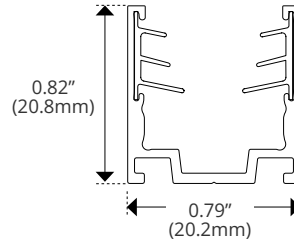

### SPECIFICATIONS

<b>Width</b>	0.66in (17.0mm)
<b>Height</b>	0.70in (18.0mm)

### DIMENSIONS

**Side Left/Right**

<b>Width</b>	0.70in (18.0mm)
<b>Height</b>	0.74" (19.0mm)

(SR Shown)

**End Feed**

<b>Width</b>	0.65in (16.6mm)
<b>Height</b>	0.68in (17.5mm)

**Standard End**

<b>Width</b>	0.65in (16.6mm)
<b>Height</b>	0.68in (17.5mm)

### SPECIFICATIONS

SW-K-AL-CH-SR-2M

<b>Material</b>	Aluminum
<b>Length</b>	78.75in (2m)
<b>Width</b>	0.79in (20.2mm)
<b>Height</b>	0.82in (20.8mm)

### DIMENSIONS

Serrated Clip

SW-K-CLP-AL-SR

<b>Material</b>	Aluminum
<b>Length</b>	0.78in (20.0mm)
<b>Width</b>	0.79in (20.2mm)
<b>Height</b>	0.82in (20.8mm)

Horizontal Flex Channel

SW-K-CH-AL-FLX-1M

<b>Material</b>	Aluminum
<b>Length</b>	39.37in (1m)
<b>Width</b>	0.79in (20.2mm)
<b>Height</b>	0.82in (20.8mm)
<b>Bend Direction</b>	Horizontal