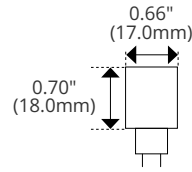

### SPECIFICATIONS

<b>Width</b>	0.66in (17.0mm)
<b>Height</b>	0.70in (18.0mm)

### DIMENSIONS

**Side Left/Right**

<b>Width</b>	0.70in (18.0mm)
<b>Height</b>	0.74" (19.0mm)

(SR Shown)

**End Feed**

<b>Width</b>	0.65in (16.6mm)
<b>Height</b>	0.68in (17.5mm)

**Standard End**

<b>Width</b>	0.65in (16.6mm)
<b>Height</b>	0.68in (17.5mm)

### SPECIFICATIONS

SW-K-AL-CH-SR-2M

<b>Material</b>	Aluminum
<b>Length</b>	78.75in (2m)
<b>Width</b>	0.79in (20.2mm)
<b>Height</b>	0.82in (20.8mm)