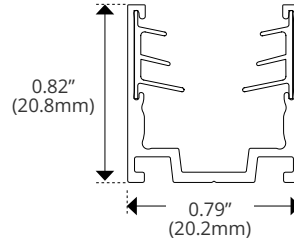

### SPECIFICATIONS

<b>Width</b>	0.66in (17.0mm)
<b>Height</b>	0.70in (18.0mm)

### DIMENSIONS

**Side Left/Right**

<b>Width</b>	0.70in (18.0mm)
<b>Height</b>	0.74" (19.0mm)

(SR Shown)

**End Feed**

<b>Width</b>	0.65in (16.6mm)
<b>Height</b>	0.68in (17.5mm)

**Standard End**

<b>Width</b>	0.65in (16.6mm)
<b>Height</b>	0.68in (17.5mm)

### SPECIFICATIONS

SW-K-AL-CH-SR-2M

<b>Material</b>	Aluminum
<b>Length</b>	78.75in (2m)
<b>Width</b>	0.79in (20.2mm)
<b>Height</b>	0.82in (20.8mm)

### DIMENSIONS

Serrated Clip

SW-K-CLP-AL-SR

<b>Material</b>	Aluminum
<b>Length</b>	0.78in (20.0mm)
<b>Width</b>	0.79in (20.2mm)
<b>Height</b>	0.82in (20.8mm)

Horizontal Flex Channel

SW-K-CH-AL-FLX-1M

<b>Material</b>	Aluminum
<b>Length</b>	39.37in (1m)
<b>Width</b>	0.79in (20.2mm)
<b>Height</b>	0.82in (20.8mm)
<b>Bend Direction</b>	Horizontal