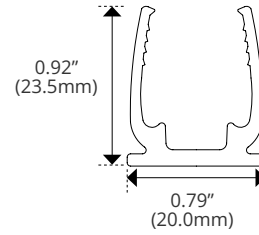

DIMENSIONS