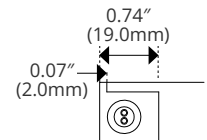

### SPECIFICATIONS

<b>Width</b>	0.66in (17.0mm)
<b>Height</b>	0.70in (18.0mm)

### DIMENSIONS

**Side Left/Right**

<b>Width</b>	0.70in (18.0mm)
<b>Height</b>	0.74" (19.0mm)

(SR Shown)

**End Feed**

<b>Width</b>	0.65in (16.6mm)
<b>Height</b>	0.68in (17.5mm)

**Standard End**

<b>Width</b>	0.65in (16.6mm)
<b>Height</b>	0.68in (17.5mm)