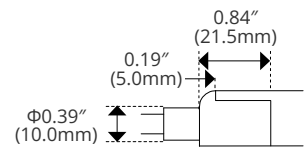

### SPECIFICATIONS

<b>Width</b>	0.66in (17.0mm)
<b>Height</b>	0.70in (18.0mm)

### DIMENSIONS

**Side Left/Right**

<b>Width</b>	0.70in (18.0mm)
<b>Height</b>	0.74" (19.0mm)

(SR Shown)

**End Feed**

<b>Width</b>	0.65in (16.6mm)
<b>Height</b>	0.68in (17.5mm)

**Standard End**

<b>Width</b>	0.65in (16.6mm)
<b>Height</b>	0.68in (17.5mm)