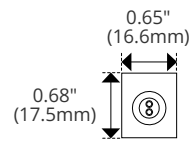

### SPECIFICATIONS

<b>Width</b>	0.66in (17.0mm)
<b>Height</b>	0.70in (18.0mm)

### DIMENSIONS

**Side Left/Right**

<b>Width</b>	0.70in (18.0mm)
<b>Height</b>	0.74" (19.0mm)

(SR Shown)

**End Feed**

<b>Width</b>	0.65in (16.6mm)
<b>Height</b>	0.68in (17.5mm)

**Standard End**

<b>Width</b>	0.65in (16.6mm)
<b>Height</b>	0.68in (17.5mm)

### SPECIFICATIONS

SW-K-AL-CH-SR-2M

<b>Material</b>	Aluminum
<b>Length</b>	78.75in (2m)
<b>Width</b>	0.79in (20.2mm)
<b>Height</b>	0.82in (20.8mm)