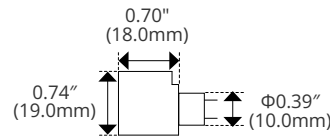

### SPECIFICATIONS

<b>Width</b>	0.66in (17.0mm)
<b>Height</b>	0.70in (18.0mm)

### DIMENSIONS

**Side Left/Right**

<b>Width</b>	0.70in (18.0mm)
<b>Height</b>	0.74" (19.0mm)

(SR Shown)

**End Feed**

<b>Width</b>	0.65in (16.6mm)
<b>Height</b>	0.68in (17.5mm)

**Standard End**

<b>Width</b>	0.65in (16.6mm)
<b>Height</b>	0.68in (17.5mm)