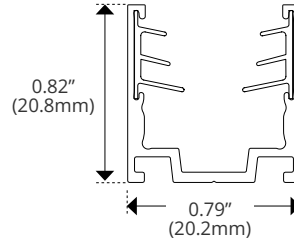

### SPECIFICATIONS

<b>Width</b>	0.66in (17.0mm)
<b>Height</b>	0.70in (18.0mm)

### DIMENSIONS

**Side Left/Right**

<b>Width</b>	0.70in (18.0mm)
<b>Height</b>	0.74" (19.0mm)

(SR Shown)

**End Feed**

<b>Width</b>	0.65in (16.6mm)
<b>Height</b>	0.68in (17.5mm)

**Standard End**

<b>Width</b>	0.65in (16.6mm)
<b>Height</b>	0.68in (17.5mm)

### SPECIFICATIONS

SW-K-AL-CH-SR-2M

<b>Material</b>	Aluminum
<b>Length</b>	78.75in (2m)
<b>Width</b>	0.79in (20.2mm)
<b>Height</b>	0.82in (20.8mm)

### DIMENSIONS

Serrated Clip

SW-K-CLP-AL-SR

<b>Material</b>	Aluminum
<b>Length</b>	0.78in (20.0mm)
<b>Width</b>	0.79in (20.2mm)
<b>Height</b>	0.82in (20.8mm)

Horizontal Flex Channel

SW-K-CH-AL-FLX-1M

<b>Material</b>	Aluminum
<b>Length</b>	39.37in (1m)
<b>Width</b>	0.79in (20.2mm)
<b>Height</b>	0.82in (20.8mm)
<b>Bend Direction</b>	Horizontal