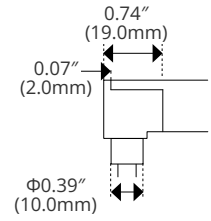

### SPECIFICATIONS

<b>Width</b>	0.66in (17.0mm)
<b>Height</b>	0.70in (18.0mm)

### DIMENSIONS

**Side Left/Right**

<b>Width</b>	0.70in (18.0mm)
<b>Height</b>	0.74" (19.0mm)

(SR Shown)

**End Feed**

<b>Width</b>	0.65in (16.6mm)
<b>Height</b>	0.68in (17.5mm)

**Standard End**

<b>Width</b>	0.65in (16.6mm)
<b>Height</b>	0.68in (17.5mm)