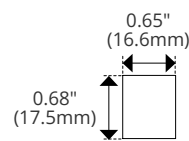

### SPECIFICATIONS

<b>Width</b>	0.66in (17.0mm)
<b>Height</b>	0.70in (18.0mm)

### DIMENSIONS

**Side Left/Right**

<b>Width</b>	0.70in (18.0mm)
<b>Height</b>	0.74" (19.0mm)

(SR Shown)

**End Feed**

<b>Width</b>	0.65in (16.6mm)
<b>Height</b>	0.68in (17.5mm)

**Standard End**

<b>Width</b>	0.65in (16.6mm)
<b>Height</b>	0.68in (17.5mm)

### SPECIFICATIONS

SW-K-AL-CH-SR-2M

<b>Material</b>	Aluminum
<b>Length</b>	78.75in (2m)
<b>Width</b>	0.79in (20.2mm)
<b>Height</b>	0.82in (20.8mm)