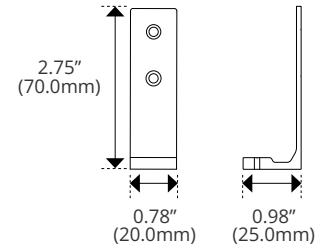

### SPECIFICATIONS

<b>Width</b>	0.66in (17.0mm)
<b>Height</b>	0.70in (18.0mm)

### DIMENSIONS

**Side Left/Right**

<b>Width</b>	0.70in (18.0mm)
<b>Height</b>	0.74" (19.0mm)

(SR Shown)

**End Feed**

<b>Width</b>	0.65in (16.6mm)
<b>Height</b>	0.68in (17.5mm)

**Standard End**

<b>Width</b>	0.65in (16.6mm)
<b>Height</b>	0.68in (17.5mm)

### DIMENSIONS

Serrated Clip

SW-K-CLP-AL-SR

<b>Material</b>	Aluminum
<b>Length</b>	0.78in (20.0mm)
<b>Width</b>	0.79in (20.2mm)
<b>Height</b>	0.82in (20.8mm)

Horizontal Flex Channel

SW-K-CH-AL-FLX-1M

<b>Material</b>	Aluminum
<b>Length</b>	39.37in (1m)
<b>Width</b>	0.79in (20.2mm)
<b>Height</b>	0.82in (20.8mm)
<b>Bend Direction</b>	Horizontal

Recessed Channel

SW-K-AL-CH-SR-RC-2M

<b>Material</b>	Aluminum
<b>Length</b>	78.75in (2m)
<b>Width</b>	1.18in (30mm)
<b>Height</b>	0.82in (20.8mm)

Side Mounting Clip

SW-CLP-RA

<b>Material</b>	Aluminum
<b>Length</b>	0.78in (20.0mm)
<b>Width</b>	0.98in (25.0mm)
<b>Height</b>	2.75in (70.0mm)