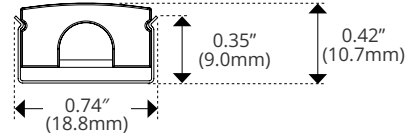

### DESCRIPTION

CH-502-PAK-CP

<b>Length</b>	0.59" (15.0mm)
<b>Width</b>	0.78" (19.6mm)
<b>Height</b>	0.39" (9.8mm)
<b>Height with Clip</b>	0.42" (10.7mm)

### DIMENSIONS

#### Metal Clip

CH-502-PAK

<b>Length</b>	0.59" (15.0mm)
<b>Width</b>	0.74" (18.8mm)
<b>Height</b>	0.35" (9.0mm)
<b>Height with Clip</b>	0.42" (10.7mm)