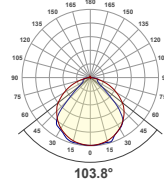

## Easy Spec 502

**TYPE**

**DESCRIPTION**

**BEAM ANGLE**

**DIMENSIONS**

Clear

CH-LNS-A-CL-2M

<b>Material</b>	Polycarbonate
<b>Transmission</b>	99%
<b>Width</b>	0.62" (15.8mm)
<b>Height</b>	0.20" (6.2mm)
<b>Height with Lens</b>	0.34" (8.7mm)

<b>Beam Angle</b>	103.8°
-------------------	--------

Frosted

CH-LNS-A-FR-2M

<b>Material</b>	Polycarbonate
<b>Transmission</b>	99%
<b>Width</b>	0.62" (15.8mm)
<b>Height</b>	0.20" (6.2mm)
<b>Height with Lens</b>	0.34" (8.7mm)

<b>Beam Angle</b>	94.6°
-------------------	-------

White

CH-LNS-A-WH-2M

<b>Material</b>	Polycarbonate
<b>Transmission</b>	53%
<b>Width</b>	0.62" (15.8mm)
<b>Height</b>	0.20" (6.2mm)
<b>Height with Lens</b>	0.34" (8.7mm)