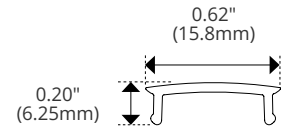

## Easy Spec 502

**TYPE**

**DESCRIPTION**

**BEAM ANGLE**

**DIMENSIONS**

Clear

CH-LNS-A-CL-2M

<b>Material</b>	Polycarbonate
<b>Transmission</b>	99%
<b>Width</b>	0.62" (15.8mm)
<b>Height</b>	0.20" (6.2mm)
<b>Height with Lens</b>	0.34" (8.7mm)

<b>Beam Angle</b>	103.8°
-------------------	--------

Frosted

CH-LNS-A-FR-2M

<b>Material</b>	Polycarbonate
<b>Transmission</b>	99%
<b>Width</b>	0.62" (15.8mm)
<b>Height</b>	0.20" (6.2mm)
<b>Height with Lens</b>	0.34" (8.7mm)

<b>Beam Angle</b>	94.6°
-------------------	-------

White

CH-LNS-A-WH-2M

<b>Material</b>	Polycarbonate
<b>Transmission</b>	53%
<b>Width</b>	0.62" (15.8mm)
<b>Height</b>	0.20" (6.2mm)
<b>Height with Lens</b>	0.34" (8.7mm)

<b>Beam Angle</b>	115.2°
-------------------	--------

Clear Graze

CH-LNS-G-CL-2M

<b>Material</b>	Polycarbonate
<b>Transmission</b>	53%
<b>Width</b>	0.62" (15.8mm)
<b>Height</b>	0.40" (10.3mm)
<b>Height with Lens</b>	0.52" (13.3mm)