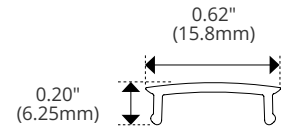

## Easy Spec 502

**TYPE**

**DESCRIPTION**

**BEAM ANGLE**

**DIMENSIONS**

Clear

CH-LNS-A-CL-2M

<b>Material</b>	Polycarbonate
<b>Transmission</b>	99%
<b>Width</b>	0.62" (15.8mm)
<b>Height</b>	0.20" (6.2mm)
<b>Height with Lens</b>	0.34" (8.7mm)

<b>Beam Angle</b>	103.8°
-------------------	--------

Frosted

CH-LNS-A-FR-2M

<b>Material</b>	Polycarbonate
<b>Transmission</b>	99%
<b>Width</b>	0.62" (15.8mm)
<b>Height</b>	0.20" (6.2mm)
<b>Height with Lens</b>	0.34" (8.7mm)

<b>Beam Angle</b>	94.6°
-------------------	-------

White

CH-LNS-A-WH-2M

<b>Material</b>	Polycarbonate
<b>Transmission</b>	53%
<b>Width</b>	0.62" (15.8mm)
<b>Height</b>	0.20" (6.2mm)
<b>Height with Lens</b>	0.34" (8.7mm)