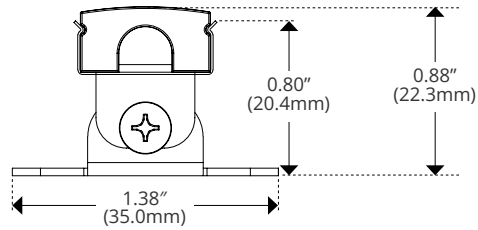

### DIMENSIONS

#### Metal Clip

CH-502-PAK

<b>Length</b>	0.59" (15.0mm)
<b>Width</b>	0.74" (18.8mm)
<b>Height</b>	0.35" (9.0mm)
<b>Height with Clip</b>	0.42" (10.7mm)

#### Pivot Clip

CH-502-PAK-PV

<b>Length</b>	0.88" (22.5mm)
<b>Width</b>	1.38" (35.0mm)
<b>Height</b>	0.80" (20.4mm)
<b>Height with Clip</b>	0.88" (22.3mm)