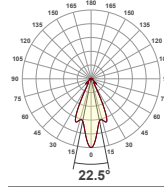

## Easy Spec 502

**TYPE**

**DESCRIPTION**

**BEAM ANGLE**

**DIMENSIONS**

Clear

CH-LNS-A-CL-2M

<b>Material</b>	Polycarbonate
<b>Transmission</b>	99%
<b>Width</b>	0.62" (15.8mm)
<b>Height</b>	0.20" (6.2mm)
<b>Height with Lens</b>	0.34" (8.7mm)

<b>Beam Angle</b>	94.6°
-------------------	-------

White

CH-LNS-A-WH-2M

<b>Material</b>	Polycarbonate
<b>Transmission</b>	53%
<b>Width</b>	0.62" (15.8mm)
<b>Height</b>	0.20" (6.2mm)
<b>Height with Lens</b>	0.34" (8.7mm)

<b>Beam Angle</b>	115.2°
-------------------	--------

Clear Graze

CH-LNS-G-CL-2M

<b>Material</b>	Polycarbonate
<b>Transmission</b>	53%
<b>Width</b>	0.62" (15.8mm)
<b>Height</b>	0.40" (10.3mm)
<b>Height with Lens</b>	0.52" (13.3mm)

<b>Beam Angle</b>	22.5°
-------------------	-------

Frosted Graze

CH-LNS-G-FR-2M

<b>Material</b>	Polycarbonate
<b>Transmission</b>	53%
<b>Width</b>	0.62" (15.8mm)
<b>Height</b>	0.40" (10.3mm)
<b>Height with Lens</b>	0.52" (13.3mm)