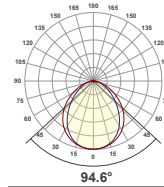

## Easy Spec 502

**TYPE**

**DESCRIPTION**

**BEAM ANGLE**

**DIMENSIONS**

Clear

CH-LNS-A-CL-2M

<b>Material</b>	Polycarbonate
<b>Transmission</b>	99%
<b>Width</b>	0.62" (15.8mm)
<b>Height</b>	0.20" (6.2mm)
<b>Height with Lens</b>	0.34" (8.7mm)

<b>Beam Angle</b>	103.8°
-------------------	--------

Frosted

CH-LNS-A-FR-2M

<b>Material</b>	Polycarbonate
<b>Transmission</b>	99%
<b>Width</b>	0.62" (15.8mm)
<b>Height</b>	0.20" (6.2mm)
<b>Height with Lens</b>	0.34" (8.7mm)

<b>Beam Angle</b>	94.6°
-------------------	-------

White

CH-LNS-A-WH-2M

<b>Material</b>	Polycarbonate
<b>Transmission</b>	53%
<b>Width</b>	0.62" (15.8mm)
<b>Height</b>	0.20" (6.2mm)
<b>Height with Lens</b>	0.34" (8.7mm)

<b>Beam Angle</b>	115.2°
-------------------	--------

Clear Graze

CH-LNS-G-CL-2M

<b>Material</b>	Polycarbonate
<b>Transmission</b>	53%
<b>Width</b>	0.62" (15.8mm)
<b>Height</b>	0.40" (10.3mm)
<b>Height with Lens</b>	0.52" (13.3mm)