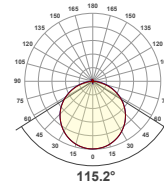

## Easy Spec 502

**TYPE**

**DESCRIPTION**

**BEAM ANGLE**

**DIMENSIONS**

Clear

CH-LNS-A-CL-2M

<b>Material</b>	Polycarbonate
<b>Transmission</b>	99%
<b>Width</b>	0.62" (15.8mm)
<b>Height</b>	0.20" (6.2mm)
<b>Height with Lens</b>	0.34" (8.7mm)

<b>Beam Angle</b>	103.8°
-------------------	--------

Frosted

CH-LNS-A-FR-2M

<b>Material</b>	Polycarbonate
<b>Transmission</b>	99%
<b>Width</b>	0.62" (15.8mm)
<b>Height</b>	0.20" (6.2mm)
<b>Height with Lens</b>	0.34" (8.7mm)

<b>Beam Angle</b>	94.6°
-------------------	-------

White

CH-LNS-A-WH-2M

<b>Material</b>	Polycarbonate
<b>Transmission</b>	53%
<b>Width</b>	0.62" (15.8mm)
<b>Height</b>	0.20" (6.2mm)
<b>Height with Lens</b>	0.34" (8.7mm)

<b>Beam Angle</b>	115.2°
-------------------	--------

Clear Graze

CH-LNS-G-CL-2M

<b>Material</b>	Polycarbonate
<b>Transmission</b>	53%
<b>Width</b>	0.62" (15.8mm)
<b>Height</b>	0.40" (10.3mm)
<b>Height with Lens</b>	0.52" (13.3mm)