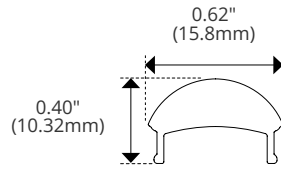

## Easy Spec 502

**TYPE**

**DESCRIPTION**

**BEAM ANGLE**

**DIMENSIONS**

Clear

CH-LNS-A-CL-2M

<b>Material</b>	Polycarbonate
<b>Transmission</b>	99%
<b>Width</b>	0.62" (15.8mm)
<b>Height</b>	0.20" (6.2mm)
<b>Height with Lens</b>	0.34" (8.7mm)

<b>Beam Angle</b>	94.6°
-------------------	-------

White

CH-LNS-A-WH-2M

<b>Material</b>	Polycarbonate
<b>Transmission</b>	53%
<b>Width</b>	0.62" (15.8mm)
<b>Height</b>	0.20" (6.2mm)
<b>Height with Lens</b>	0.34" (8.7mm)

<b>Beam Angle</b>	115.2°
-------------------	--------

Clear Graze

CH-LNS-G-CL-2M

<b>Material</b>	Polycarbonate
<b>Transmission</b>	53%
<b>Width</b>	0.62" (15.8mm)
<b>Height</b>	0.40" (10.3mm)
<b>Height with Lens</b>	0.52" (13.3mm)

<b>Beam Angle</b>	22.5°
-------------------	-------

Frosted Graze

CH-LNS-G-FR-2M

<b>Material</b>	Polycarbonate
<b>Transmission</b>	53%
<b>Width</b>	0.62" (15.8mm)
<b>Height</b>	0.40" (10.3mm)
<b>Height with Lens</b>	0.52" (13.3mm)