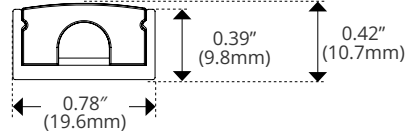

### DESCRIPTION

CH-502-PAK-CP

<b>Length</b>	0.59" (15.0mm)
<b>Width</b>	0.78" (19.6mm)
<b>Height</b>	0.39" (9.8mm)
<b>Height with Clip</b>	0.42" (10.7mm)

### DIMENSIONS