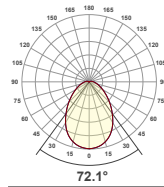

## Easy Spec 502

**TYPE**

**DESCRIPTION**

**BEAM ANGLE**

**DIMENSIONS**

Clear

CH-LNS-A-CL-2M

<b>Material</b>	Polycarbonate
<b>Transmission</b>	99%
<b>Width</b>	0.62" (15.8mm)
<b>Height</b>	0.20" (6.2mm)
<b>Height with Lens</b>	0.34" (8.7mm)

<b>Beam Angle</b>	94.6°
-------------------	-------

White

CH-LNS-A-WH-2M

<b>Material</b>	Polycarbonate
<b>Transmission</b>	53%
<b>Width</b>	0.62" (15.8mm)
<b>Height</b>	0.20" (6.2mm)
<b>Height with Lens</b>	0.34" (8.7mm)

<b>Beam Angle</b>	115.2°
-------------------	--------

Clear Graze

CH-LNS-G-CL-2M

<b>Material</b>	Polycarbonate
<b>Transmission</b>	53%
<b>Width</b>	0.62" (15.8mm)
<b>Height</b>	0.40" (10.3mm)
<b>Height with Lens</b>	0.52" (13.3mm)

<b>Beam Angle</b>	22.5°
-------------------	-------

Frosted Graze

CH-LNS-G-FR-2M

<b>Material</b>	Polycarbonate
<b>Transmission</b>	53%
<b>Width</b>	0.62" (15.8mm)
<b>Height</b>	0.40" (10.3mm)
<b>Height with Lens</b>	0.52" (13.3mm)