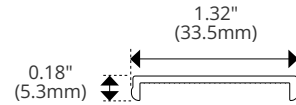

## Easy Spec 219

**TYPE**

**DESCRIPTION**

**BEAM ANGLE**

**DIMENSIONS**

Clear

CH-LNS-N-CL-2M

<b>Material</b>	PMMA
<b>Transmission</b>	92%
<b>Width</b>	1.32" (33.5mm)
<b>Height</b>	0.18" (5.3mm)
<b>Height with Lens</b>	1.50" (37.5mm)

<b>Beam Angle</b>	65.8°
-------------------	-------

White

CH-LNS-N-WH-2M

<b>Material</b>	PMMA
<b>Transmission</b>	55%
<b>Width</b>	1.32" (33.5mm)
<b>Height</b>	0.18" (5.3mm)
<b>Height with Lens</b>	1.50" (37.5mm)

<b>Beam Angle</b>	112.4°
-------------------	--------

White Continuous

CH-LNS-N-WH-25M

<b>Material</b>	PMMA
<b>Transmission</b>	55%
<b>Width</b>	1.32" (33.5mm)
<b>Height</b>	0.18" (5.3mm)
<b>Height with Lens</b>	1.50" (37.5mm)

<b>Beam Angle</b>	112.4°
-------------------	--------

Black

CH-LNS-N-BK-2M

<b>Material</b>	PMMA
<b>Transmission</b>	18%
<b>Width</b>	1.32" (33.5mm)
<b>Height</b>	0.18" (5.3mm)
<b>Height with Lens</b>	1.50" (37.5mm)