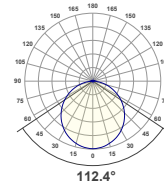

## Easy Spec 219

**TYPE**

**DESCRIPTION**

**BEAM ANGLE**

**DIMENSIONS**

Clear

CH-LNS-N-CL-2M

<b>Material</b>	PMMA
<b>Transmission</b>	92%
<b>Width</b>	1.32" (33.5mm)
<b>Height</b>	0.18" (5.3mm)
<b>Height with Lens</b>	1.50" (37.5mm)

<b>Beam Angle</b>	61.1°
-------------------	-------

Frosted

CH-LNS-N-FR-2M

<b>Material</b>	PMMA
<b>Transmission</b>	88%
<b>Width</b>	1.32" (33.5mm)
<b>Height</b>	0.18" (5.3mm)
<b>Height with Lens</b>	1.50" (37.5mm)

<b>Beam Angle</b>	65.8°
-------------------	-------

White

CH-LNS-N-WH-2M

<b>Material</b>	PMMA
<b>Transmission</b>	55%
<b>Width</b>	1.32" (33.5mm)
<b>Height</b>	0.18" (5.3mm)
<b>Height with Lens</b>	1.50" (37.5mm)

<b>Beam Angle</b>	112.4°
-------------------	--------

White Continuous

CH-LNS-N-WH-25M

<b>Material</b>	PMMA
<b>Transmission</b>	55%
<b>Width</b>	1.32" (33.5mm)
<b>Height</b>	0.18" (5.3mm)
<b>Height with Lens</b>	1.50" (37.5mm)