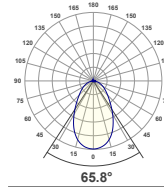

## Easy Spec 219

**TYPE**

**DESCRIPTION**

**BEAM ANGLE**

**DIMENSIONS**

Clear

CH-LNS-N-CL-2M

<b>Material</b>	PMMA
<b>Transmission</b>	92%
<b>Width</b>	1.32" (33.5mm)
<b>Height</b>	0.18" (5.3mm)
<b>Height with Lens</b>	1.50" (37.5mm)

<b>Beam Angle</b>	61.1°
-------------------	-------

Frosted

CH-LNS-N-FR-2M

<b>Material</b>	PMMA
<b>Transmission</b>	88%
<b>Width</b>	1.32" (33.5mm)
<b>Height</b>	0.18" (5.3mm)
<b>Height with Lens</b>	1.50" (37.5mm)

<b>Beam Angle</b>	65.8°
-------------------	-------

White

CH-LNS-N-WH-2M

<b>Material</b>	PMMA
<b>Transmission</b>	55%
<b>Width</b>	1.32" (33.5mm)
<b>Height</b>	0.18" (5.3mm)
<b>Height with Lens</b>	1.50" (37.5mm)

<b>Beam Angle</b>	112.4°
-------------------	--------

White Continuous

CH-LNS-N-WH-25M

<b>Material</b>	PMMA
<b>Transmission</b>	55%
<b>Width</b>	1.32" (33.5mm)
<b>Height</b>	0.18" (5.3mm)
<b>Height with Lens</b>	1.50" (37.5mm)