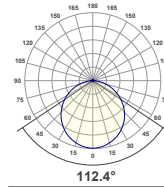

## Easy Spec 219

**TYPE**

**DESCRIPTION**

**BEAM ANGLE**

**DIMENSIONS**

Clear

CH-LNS-N-CL-2M

<b>Material</b>	PMMA
<b>Transmission</b>	92%
<b>Width</b>	1.32" (33.5mm)
<b>Height</b>	0.18" (5.3mm)
<b>Height with Lens</b>	1.50" (37.5mm)

<b>Beam Angle</b>	65.8°
-------------------	-------

White

CH-LNS-N-WH-2M

<b>Material</b>	PMMA
<b>Transmission</b>	55%
<b>Width</b>	1.32" (33.5mm)
<b>Height</b>	0.18" (5.3mm)
<b>Height with Lens</b>	1.50" (37.5mm)

<b>Beam Angle</b>	112.4°
-------------------	--------

White Continuous

CH-LNS-N-WH-25M

<b>Material</b>	PMMA
<b>Transmission</b>	55%
<b>Width</b>	1.32" (33.5mm)
<b>Height</b>	0.18" (5.3mm)
<b>Height with Lens</b>	1.50" (37.5mm)

<b>Beam Angle</b>	112.4°
-------------------	--------

Black

CH-LNS-N-BK-2M

<b>Material</b>	PMMA
<b>Transmission</b>	18%
<b>Width</b>	1.32" (33.5mm)
<b>Height</b>	0.18" (5.3mm)
<b>Height with Lens</b>	1.50" (37.5mm)