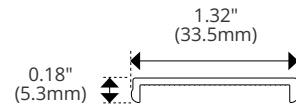

## Easy Spec 219

**TYPE**

**DESCRIPTION**

**BEAM ANGLE**

**DIMENSIONS**

Clear

CH-LNS-N-CL-2M

<b>Material</b>	PMMA
<b>Transmission</b>	92%
<b>Width</b>	1.32" (33.5mm)
<b>Height</b>	0.18" (5.3mm)
<b>Height with Lens</b>	1.50" (37.5mm)

<b>Beam Angle</b>	61.1°
-------------------	-------

Frosted

CH-LNS-N-FR-2M

<b>Material</b>	PMMA
<b>Transmission</b>	88%
<b>Width</b>	1.32" (33.5mm)
<b>Height</b>	0.18" (5.3mm)
<b>Height with Lens</b>	1.50" (37.5mm)

<b>Beam Angle</b>	65.8°
-------------------	-------

White

CH-LNS-N-WH-2M

<b>Material</b>	PMMA
<b>Transmission</b>	55%
<b>Width</b>	1.32" (33.5mm)
<b>Height</b>	0.18" (5.3mm)
<b>Height with Lens</b>	1.50" (37.5mm)

<b>Beam Angle</b>	112.4°
-------------------	--------

White Continuous

CH-LNS-N-WH-25M

<b>Material</b>	PMMA
<b>Transmission</b>	55%
<b>Width</b>	1.32" (33.5mm)
<b>Height</b>	0.18" (5.3mm)
<b>Height with Lens</b>	1.50" (37.5mm)