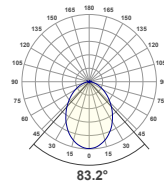

## Easy Spec 219

**TYPE**

**DESCRIPTION**

**BEAM ANGLE**

**DIMENSIONS**

Clear

CH-LNS-N-CL-2M

<b>Material</b>	PMMA
<b>Transmission</b>	92%
<b>Width</b>	1.32" (33.5mm)
<b>Height</b>	0.18" (5.3mm)
<b>Height with Lens</b>	1.50" (37.5mm)

<b>Beam Angle</b>	65.8°
-------------------	-------

White

CH-LNS-N-WH-2M

<b>Material</b>	PMMA
<b>Transmission</b>	55%
<b>Width</b>	1.32" (33.5mm)
<b>Height</b>	0.18" (5.3mm)
<b>Height with Lens</b>	1.50" (37.5mm)

<b>Beam Angle</b>	112.4°
-------------------	--------

White Continuous

CH-LNS-N-WH-25M

<b>Material</b>	PMMA
<b>Transmission</b>	55%
<b>Width</b>	1.32" (33.5mm)
<b>Height</b>	0.18" (5.3mm)
<b>Height with Lens</b>	1.50" (37.5mm)

<b>Beam Angle</b>	112.4°
-------------------	--------

Black

CH-LNS-N-BK-2M

<b>Material</b>	PMMA
<b>Transmission</b>	18%
<b>Width</b>	1.32" (33.5mm)
<b>Height</b>	0.18" (5.3mm)
<b>Height with Lens</b>	1.50" (37.5mm)