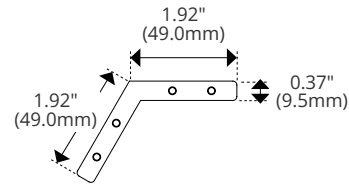

### DIMENSIONS

#### 90° Vertical

CH-CON-01-90V

<b>Length</b>	1.65" (42.0mm)
<b>Width</b>	0.37" (9.5mm)
<b>Height</b>	0.09" (2.5mm)

#### 110° Horizontal

CH-CON-01-110H

<b>Length</b>	1.92" (49.0mm)
<b>Width</b>	0.37" (9.5mm)
<b>Height</b>	0.09" (2.5mm)