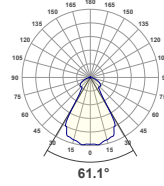

## Easy Spec 219

**TYPE**

**DESCRIPTION**

**BEAM ANGLE**

**DIMENSIONS**

Clear

CH-LNS-N-CL-2M

<b>Material</b>	PMMA
<b>Transmission</b>	92%
<b>Width</b>	1.32" (33.5mm)
<b>Height</b>	0.18" (5.3mm)
<b>Height with Lens</b>	1.50" (37.5mm)

<b>Beam Angle</b>	61.1°
-------------------	-------

Frosted

CH-LNS-N-FR-2M

<b>Material</b>	PMMA
<b>Transmission</b>	88%
<b>Width</b>	1.32" (33.5mm)
<b>Height</b>	0.18" (5.3mm)
<b>Height with Lens</b>	1.50" (37.5mm)

<b>Beam Angle</b>	65.8°
-------------------	-------

White

CH-LNS-N-WH-2M

<b>Material</b>	PMMA
<b>Transmission</b>	55%
<b>Width</b>	1.32" (33.5mm)
<b>Height</b>	0.18" (5.3mm)
<b>Height with Lens</b>	1.50" (37.5mm)