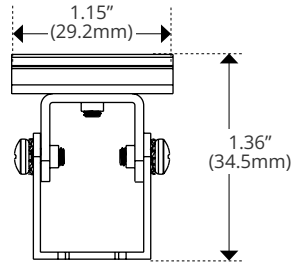

### DESCRIPTION

CH-219-PAK

<b>Width</b>	1.15" (29.2mm)
<b>Height</b>	0.27" (6.91mm)
<b>Height with Clip</b>	1.50" (37.5mm)

### DIMENSIONS

#### Pivot Clip

CH-218-R1-PAK-PV

<b>Width</b>	1.15" (29.2mm)
<b>Height</b>	1.36" (34.7mm)
<b>Height with Clip</b>	2.57" (65.5mm)