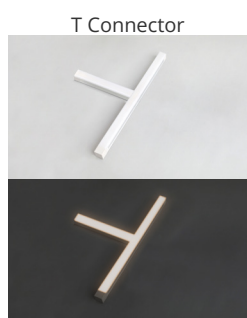

SERIES	LENGTH	CCT	SHAPE
FZX	177-090		T
Fizzix	177 x 90mm	<table border="1"> <tr><td>27K</td><td>2700K</td></tr> <tr><td>30K</td><td>3000K</td></tr> <tr><td>35K</td><td>3500K</td></tr> <tr><td>40K</td><td>4000K</td></tr> <tr><td>50K</td><td>5000K</td></tr> </table>	T Connector

Watts	3.5W
Lumens	260
Length	6.97in (177.0mm)
Width	3.54in (90.0mm)
Height	0.46in (11.8mm)