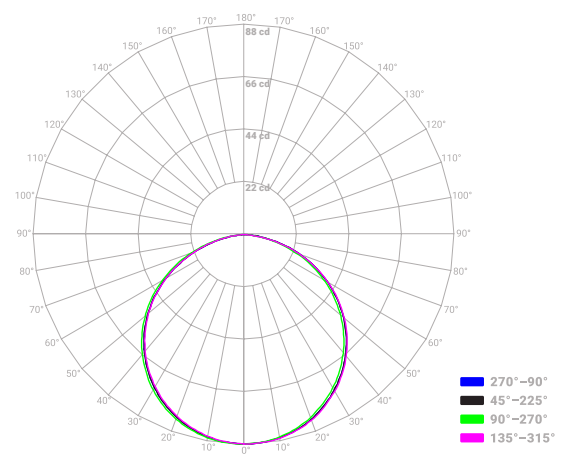

UNI3-TL 200

Mtg Height	Light Level	Beam Diameter
1.00 ft	87.50 fc	3.10 ft
2.00 ft	21.87 fc	6.20 ft
3.00 ft	9.72 fc	9.30 ft
4.00 ft	5.47 fc	12.40 ft
5.00 ft	3.50 fc	15.49 ft
6.00 ft	2.43 fc	18.59 ft
8.00 ft	1.37 fc	24.79 ft
10.00 ft	0.87 fc	30.99 ft
12.00 ft	0.61 fc	37.19 ft
15.00 ft	0.39 fc	46.48 ft