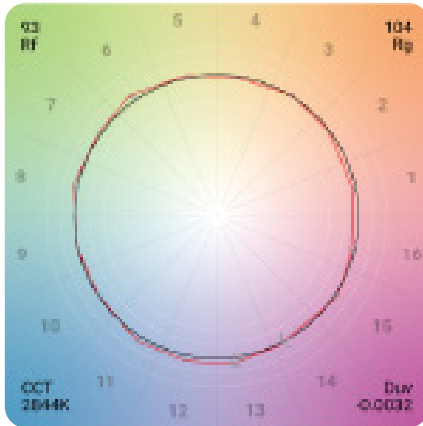

## I Power Chart

		UNI3-TL-100	UNI3-TL-200	UNI3-TL-300
Watts	1 ft	0.9	2	3
	2 ft	1.9	4.1	6.1
	3 ft	2.9	6.1	9.1
	4 ft	3.9	8.1	12.1
	5 ft	4.8	10.1	14.9
	6 ft	5.7	12	17.7
	7 ft	6.7	14	20.5
	8 ft	7.6	15.8	22.9
	9 ft	8.6	17.7	25.5
	10 ft	9.4	19.4	28
	11 ft	10.4	21.2	30.6
	12 ft	11.3	22.9	32.8
	13 ft	12.3	24.6	35.1
	14 ft	12.9	26.1	37.2
	15 ft	14	27.8	39.4
	16 ft	14.5	29.3	41.2
	17 ft	15.7	30.7	43.2
	18 ft	16.3	32.1	45.1
	19 ft	17.1	33.4	46.7
	20 ft	18.1	34.9	48.4
	21 ft	18.7	36.2	49.9
	22 ft	19.6	37.4	-
	23 ft	20.5	38.5	-
	24 ft	21.2	39.7	-
	25 ft	21.7	-	-
	26 ft	22.2	-	-
	27 ft	23.1	-	-
	28 ft	24	-	-
	29 ft	24.4	-	-
	30 ft	25.3	-	-
	31 ft	25.9	-	-
	32 ft	26.6	-	-
	33 ft	26.9	-	-
	34 ft	27.9	-	-
	35 ft	28	-	-
	36 ft	28.9	-	-
	37 ft	29.5	-	-

## I Colorimetric Details (3000K)