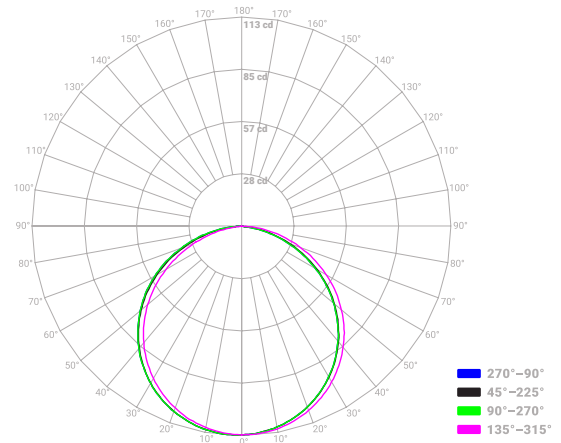

I Colorimetric Details (3000K)

I Photometric Details (3000K)

UNI3-WH 300 18K

Mtg Height	Light Level	Beam Diameter
1.00 ft	42.75 fc	3.01 ft
2.00 ft	10.69 fc	6.02 ft
3.00 ft	4.75 fc	9.03 ft
4.00 ft	2.67 fc	12.04 ft
5.00 ft	1.71 fc	15.05 ft
6.00 ft	1.19 fc	18.06 ft
8.00 ft	0.67 fc	24.08 ft
10.00 ft	0.43 fc	30.10 ft
12.00 ft	0.30 fc	36.12 ft
15.00 ft	0.19 fc	45.15 ft

UNI3-WH 300 35K

Mtg Height	Light Level	Beam Diameter
1.00 ft	71.92 fc	3.06 ft
2.00 ft	17.98 fc	6.13 ft
3.00 ft	7.99 fc	9.19 ft
4.00 ft	4.49 fc	12.26 ft
5.00 ft	2.88 fc	15.32 ft
6.00 ft	2.00 fc	18.39 ft
8.00 ft	1.12 fc	24.51 ft
10.00 ft	0.72 fc	30.64 ft
12.00 ft	0.50 fc	36.77 ft
15.00 ft	0.32 fc	45.96 ft

I Photometric Details (3000K)

UNI3-WH 300 Full

Mtg Height	Light Level	Beam Diameter
1.00 ft	113.23 fc	3.04 ft
2.00 ft	28.31 fc	6.09 ft
3.00 ft	12.58 fc	9.13 ft
4.00 ft	7.08 fc	12.18 ft
5.00 ft	4.53 fc	15.22 ft
6.00 ft	3.15 fc	18.26 ft
8.00 ft	1.77 fc	24.35 ft
10.00 ft	1.13 fc	30.44 ft
12.00 ft	0.79 fc	36.53 ft
15.00 ft	0.50 fc	45.66 ft

UNI3-WH 600 18K

Mtg Height	Light Level	Beam Diameter
1.00 ft	86.03 fc	3.00 ft
2.00 ft	21.51 fc	6.00 ft
3.00 ft	9.56 fc	9.00 ft
4.00 ft	5.38 fc	12.00 ft
5.00 ft	3.44 fc	15.01 ft
6.00 ft	2.39 fc	18.01 ft
8.00 ft	1.34 fc	24.01 ft
10.00 ft	0.86 fc	30.01 ft
12.00 ft	0.60 fc	36.01 ft
15.00 ft	0.38 fc	45.02 ft