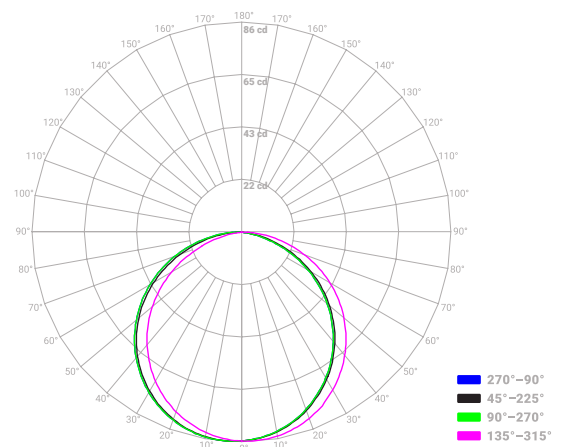

I Colorimetric Details (3000K)

I Photometric Details (3000K)

UNI3-WH 300 18K

Mtg Height	Light Level	Beam Diameter
1.00 ft	42.75 fc	3.01 ft
2.00 ft	10.69 fc	6.02 ft
3.00 ft	4.75 fc	9.03 ft
4.00 ft	2.67 fc	12.04 ft
5.00 ft	1.71 fc	15.05 ft
6.00 ft	1.19 fc	18.06 ft
8.00 ft	0.67 fc	24.08 ft
10.00 ft	0.43 fc	30.10 ft
12.00 ft	0.30 fc	36.12 ft
15.00 ft	0.19 fc	45.15 ft

UNI3-WH 300 35K

Mtg Height	Light Level	Beam Diameter
1.00 ft	71.92 fc	3.06 ft
2.00 ft	17.98 fc	6.13 ft
3.00 ft	7.99 fc	9.19 ft
4.00 ft	4.49 fc	12.26 ft
5.00 ft	2.88 fc	15.32 ft
6.00 ft	2.00 fc	18.39 ft
8.00 ft	1.12 fc	24.51 ft
10.00 ft	0.72 fc	30.64 ft
12.00 ft	0.50 fc	36.77 ft
15.00 ft	0.32 fc	45.96 ft

I Photometric Details (3000K)

UNI3-WH 300 Full

Mtg Height	Light Level	Beam Diameter
1.00 ft	113.23 fc	3.04 ft
2.00 ft	28.31 fc	6.09 ft
3.00 ft	12.58 fc	9.13 ft
4.00 ft	7.08 fc	12.18 ft
5.00 ft	4.53 fc	15.22 ft
6.00 ft	3.15 fc	18.26 ft
8.00 ft	1.77 fc	24.35 ft
10.00 ft	1.13 fc	30.44 ft
12.00 ft	0.79 fc	36.53 ft
15.00 ft	0.50 fc	45.66 ft

UNI3-WH 600 18K

Mtg Height	Light Level	Beam Diameter
1.00 ft	86.03 fc	3.00 ft
2.00 ft	21.51 fc	6.00 ft
3.00 ft	9.56 fc	9.00 ft
4.00 ft	5.38 fc	12.00 ft
5.00 ft	3.44 fc	15.01 ft
6.00 ft	2.39 fc	18.01 ft
8.00 ft	1.34 fc	24.01 ft
10.00 ft	0.86 fc	30.01 ft
12.00 ft	0.60 fc	36.01 ft
15.00 ft	0.38 fc	45.02 ft