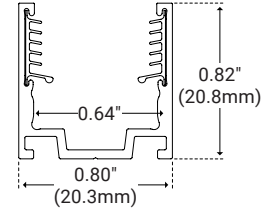

### Side Feed Right/Left (IP68)

Unit Number	SR/SL
Unit Width	0.90" (22.8mm)
Unit Height	1.64" (41.6mm)

### End Feed (IP68)

Unit Number	E
Unit Width	0.78" (19.8mm)
Unit Height	0.82" (20.8mm)

### End Cap (IP68)

Unit Number	EC
Unit Width	0.78" (19.8mm)
Unit Height	0.82" (20.8mm)

### Aluminum Serrated Channel

Unit Number	SW-K-AL-CH-SR-2M
Material	Aluminum
Length	78.75" (2m)
Width	0.80" (20.2mm)
Height	0.82" (20.8mm)
Internal Width	0.64" (16.3mm)