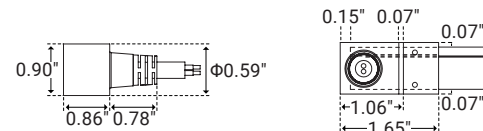

### Bottom Feed (IP68)

Unit Number	B
Unit Width	0.78" (19.8mm)
Unit Height	1.69" (42.9mm)

### Side Feed Right/Left (IP68)

Unit Number	SR/SL
Unit Width	0.90" (22.8mm)
Unit Height	1.64" (41.6mm)