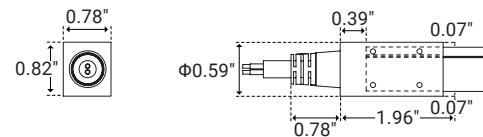

### Bottom Feed (IP68)

Unit Number	B
Unit Width	0.78" (19.8mm)
Unit Height	1.69" (42.9mm)

### Side Feed Right/Left (IP68)

Unit Number	SR/SL
Unit Width	0.90" (22.8mm)
Unit Height	1.64" (41.6mm)

### End Feed (IP68)

Unit Number	E
Unit Width	0.78" (19.8mm)
Unit Height	0.82" (20.8mm)