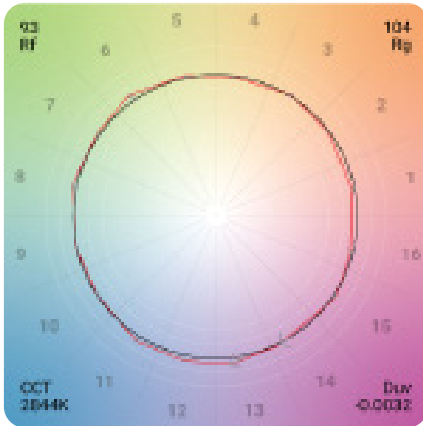

## I Colorimetric Details (3000K)