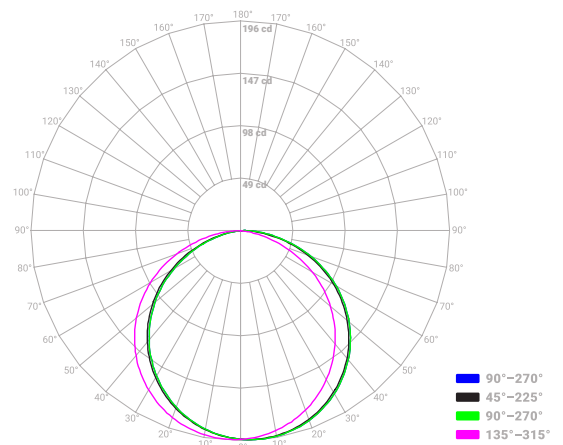

UNI3-WH 500

Mtg Height	Light Level	Beam Diameter
1.00 ft	195.11 fc	3.08 ft
2.00 ft	48.78 fc	6.17 ft
3.00 ft	21.68 fc	9.25 ft
4.00 ft	12.19 fc	12.33 ft
5.00 ft	7.80 fc	15.42 ft
6.00 ft	5.42 fc	18.50 ft
8.00 ft	3.05 fc	24.67 ft
10.00 ft	1.95 fc	30.84 ft
12.00 ft	1.35 fc	37.00 ft
15.00 ft	0.87 fc	46.25 ft