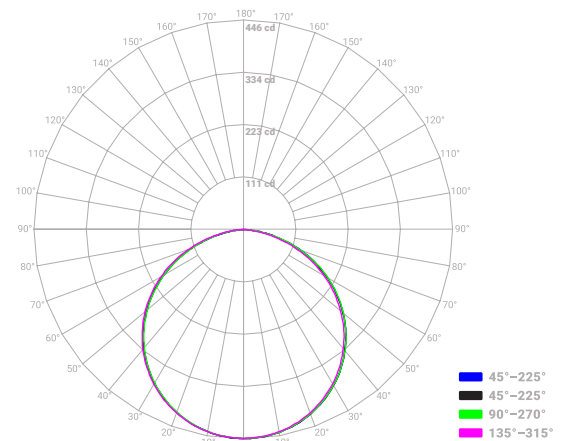

UNI3-WH 1250

Mtg Height	Light Level	Beam Diameter
1.00 ft	445.53 fc	3.11 ft
2.00 ft	111.38 fc	6.23 ft
3.00 ft	49.50 fc	9.34 ft
4.00 ft	27.85 fc	12.45 ft
5.00 ft	17.82 fc	15.57 ft
6.00 ft	12.38 fc	18.68 ft
8.00 ft	6.96 fc	24.90 ft
10.00 ft	4.46 fc	31.13 ft
12.00 ft	3.09 fc	37.36 ft
15.00 ft	1.98 fc	46.70 ft