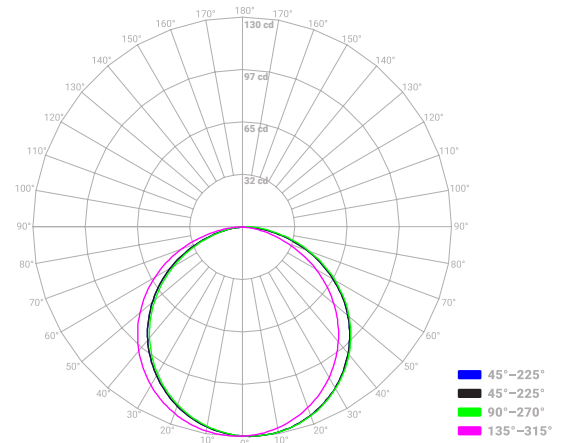

### UNI3-WH 100

Mtg Height	Light Level	Beam Diameter
1.00 ft	43.50 fc	3.10 ft
2.00 ft	10.87 fc	6.20 ft
3.00 ft	4.83 fc	9.30 ft
4.00 ft	2.72 fc	12.40 ft
5.00 ft	1.74 fc	15.50 ft
6.00 ft	1.21 fc	18.60 ft
8.00 ft	0.68 fc	24.80 ft
10.00 ft	0.43 fc	31.00 ft
12.00 ft	0.30 fc	37.20 ft
15.00 ft	0.19 fc	46.50 ft

### UNI3-WH 200

Mtg Height	Light Level	Beam Diameter
1.00 ft	79.87 fc	3.07 ft
2.00 ft	19.97 fc	6.14 ft
3.00 ft	8.87 fc	9.21 ft
4.00 ft	4.99 fc	12.29 ft
5.00 ft	3.19 fc	15.36 ft
6.00 ft	2.22 fc	18.43 ft
8.00 ft	1.25 fc	24.57 ft
10.00 ft	0.80 fc	30.71 ft
12.00 ft	0.55 fc	36.86 ft
15.00 ft	0.35 fc	46.07 ft

## I Photometric Details (3000K)

### UNI3-WH 300

Mtg Height	Light Level	Beam Diameter
1.00 ft	129.52 fc	3.09 ft
2.00 ft	32.38 fc	6.18 ft
3.00 ft	14.39 fc	9.27 ft
4.00 ft	8.10 fc	12.36 ft
5.00 ft	5.18 fc	15.44 ft
6.00 ft	3.60 fc	18.53 ft
8.00 ft	2.02 fc	24.71 ft
10.00 ft	1.30 fc	30.89 ft
12.00 ft	0.90 fc	37.07 ft
15.00 ft	0.58 fc	46.33 ft