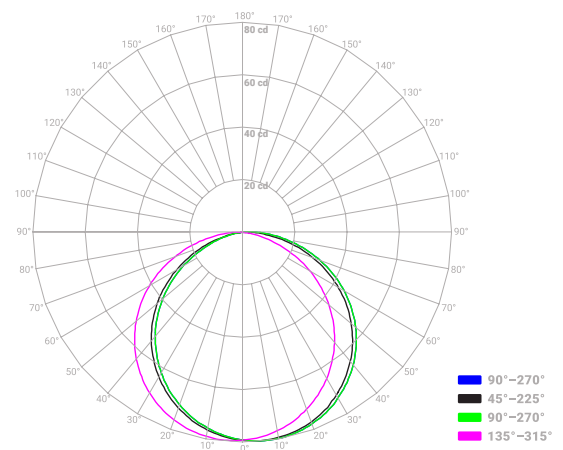

## I Colorimetric Details (3000K)

## I Photometric Details (3000K)

### UNI3-WH 100

Mtg Height	Light Level	Beam Diameter
1.00 ft	43.50 fc	3.10 ft
2.00 ft	10.87 fc	6.20 ft
3.00 ft	4.83 fc	9.30 ft
4.00 ft	2.72 fc	12.40 ft
5.00 ft	1.74 fc	15.50 ft
6.00 ft	1.21 fc	18.60 ft
8.00 ft	0.68 fc	24.80 ft
10.00 ft	0.43 fc	31.00 ft
12.00 ft	0.30 fc	37.20 ft
15.00 ft	0.19 fc	46.50 ft

### UNI3-WH 200

Mtg Height	Light Level	Beam Diameter
1.00 ft	79.87 fc	3.07 ft
2.00 ft	19.97 fc	6.14 ft
3.00 ft	8.87 fc	9.21 ft
4.00 ft	4.99 fc	12.29 ft
5.00 ft	3.19 fc	15.36 ft
6.00 ft	2.22 fc	18.43 ft
8.00 ft	1.25 fc	24.57 ft
10.00 ft	0.80 fc	30.71 ft
12.00 ft	0.55 fc	36.86 ft
15.00 ft	0.35 fc	46.07 ft