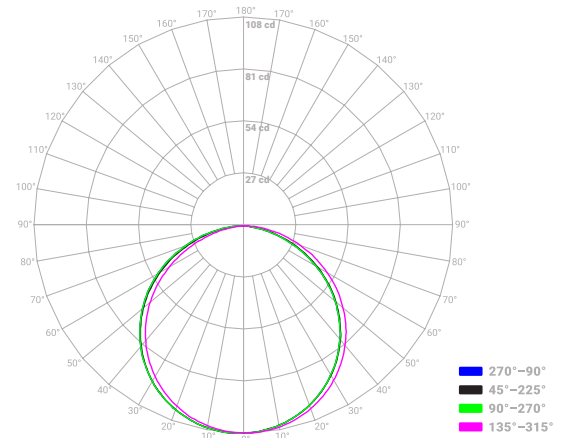

### UNI3-WH 300 18K

Mtg Height	Light Level	Beam Diameter
1.00 ft	40.61 fc	3.01 ft
2.00 ft	10.15 fc	6.02 ft
3.00 ft	4.51 fc	9.03 ft
4.00 ft	2.54 fc	12.04 ft
5.00 ft	1.62 fc	15.05 ft
6.00 ft	1.13 fc	18.06 ft
8.00 ft	0.63 fc	24.08 ft
10.00 ft	0.41 fc	30.10 ft
12.00 ft	0.28 fc	36.12 ft
15.00 ft	0.18 fc	45.15 ft

### UNI3-WH 300 35K

Mtg Height	Light Level	Beam Diameter
1.00 ft	68.32 fc	3.06 ft
2.00 ft	17.08 fc	6.13 ft
3.00 ft	7.59 fc	9.19 ft
4.00 ft	4.27 fc	12.26 ft
5.00 ft	2.73 fc	15.32 ft
6.00 ft	1.90 fc	18.39 ft
8.00 ft	1.07 fc	24.51 ft
10.00 ft	0.68 fc	30.64 ft
12.00 ft	0.47 fc	36.77 ft
15.00 ft	0.30 fc	45.96 ft

## I Photometric Details (3000K)

### UNI3-WH 300 Full

Mtg Height	Light Level	Beam Diameter
1.00 ft	107.56 fc	3.04 ft
2.00 ft	26.89 fc	6.09 ft
3.00 ft	11.95 fc	9.13 ft
4.00 ft	6.72 fc	12.18 ft
5.00 ft	4.30 fc	15.22 ft
6.00 ft	2.99 fc	18.26 ft
8.00 ft	1.68 fc	24.35 ft
10.00 ft	1.08 fc	30.44 ft
12.00 ft	0.75 fc	36.53 ft
15.00 ft	0.48 fc	45.66 ft