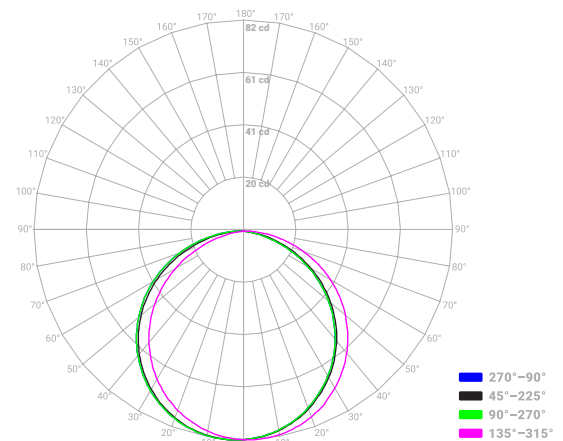

UNI3-WH 600 18K

Mtg Height	Light Level	Beam Diameter
1.00 ft	81.72 fc	3.00 ft
2.00 ft	20.43 fc	6.00 ft
3.00 ft	9.08 fc	9.00 ft
4.00 ft	5.11 fc	12.00 ft
5.00 ft	3.27 fc	15.01 ft
6.00 ft	2.27 fc	18.01 ft
8.00 ft	1.28 fc	24.01 ft
10.00 ft	0.82 fc	30.01 ft
12.00 ft	0.57 fc	36.01 ft
15.00 ft	0.36 fc	45.02 ft