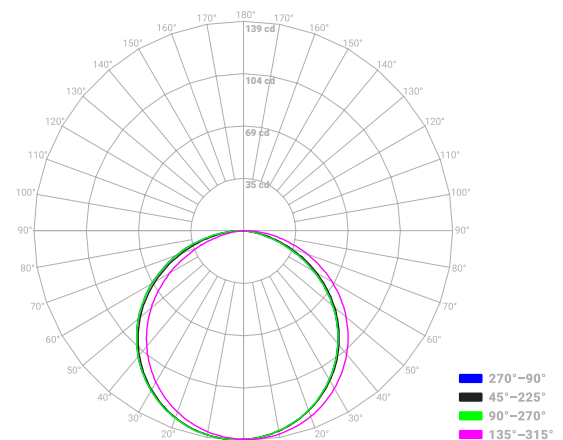

UNI3-WH 600 35K

Mtg Height	Light Level	Beam Diameter
1.00 ft	138.68 fc	3.06 ft
2.00 ft	34.67 fc	6.13 ft
3.00 ft	15.41 fc	9.19 ft
4.00 ft	8.67 fc	12.26 ft
5.00 ft	5.55 fc	15.32 ft
6.00 ft	3.85 fc	18.39 ft
8.00 ft	2.17 fc	24.51 ft
10.00 ft	1.39 fc	30.64 ft
12.00 ft	0.96 fc	36.77 ft
15.00 ft	0.62 fc	45.96 ft