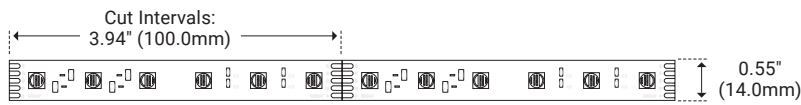

## I Series Data

	RGBW-1	RGBW-2	RGBW-3
Wattage (per ft)	7.7	3.8	1.9
Max Run Length (ft)	12.5	25	50
Lumens (per ft)	426	340	250
Lumens (per watt)	56	89	131
Cut Intervals (in)	2.44	3.94	3.94
Cut Intervals (mm)	62.0	100.0	100.0
Tape Width (in)	0.67	0.55	0.55
Tape Width (mm)	17.0	14.0	14.0

## I Dimensions

RGBW-1 Top View

RGBW-1 Side View

RGBW-2 & RGBW-3 Top View

RGBW-2 & RGBW-3 Side View

## I Power Chart

		RGBW-1	RGBW-2	RGBW-3
Watts	1 ft	7.7	3.84	1.92
	2 ft	15.4	7.68	3.84
	3 ft	23.0	11.52	5.76
	4 ft	30.7	15.36	7.68
	5 ft	38.4	19.20	9.60
	6 ft	46.1	23.04	11.52
	7 ft	53.8	26.88	13.44
	8 ft	61.4	30.72	15.36
	9 ft	69.1	34.56	17.28
	10 ft	76.8	38.40	19.20
	11 ft	84.5	42.24	21.12
	12 ft	92.2	46.08	23.04
	13 ft	-	49.92	24.96
	14 ft	-	53.76	26.88
	15 ft	-	57.60	28.80
	16 ft	-	61.44	30.72
	17 ft	-	65.28	32.64
	18 ft	-	69.12	34.56
	19 ft	-	72.96	36.48
	20 ft	-	76.80	38.40
	21 ft	-	80.64	40.32
	22 ft	-	84.48	42.24
	23 ft	-	88.32	44.16
	24 ft	-	92.16	46.08
	25 ft	-	96.00	48.00
	26 ft	-	-	49.92
	27 ft	-	-	51.84
	28 ft	-	-	53.76
	29 ft	-	-	55.68
	30 ft	-	-	57.60
31 ft	-	-	59.52	
32 ft	-	-	61.44	
33 ft	-	-	63.36	
34 ft	-	-	65.28	
35 ft	-	-	67.20	
36 ft	-	-	69.12	
37 ft	-	-	71.04	
38 ft	-	-	72.96	
39 ft	-	-	74.88	
40 ft	-	-	76.80	
41 ft	-	-	78.72	
42 ft	-	-	80.64	
43 ft	-	-	82.46	
44 ft	-	-	84.48	
45 ft	-	-	86.40	
46 ft	-	-	88.32	
47 ft	-	-	90.24	
48ft	-	-	92.16	
49ft	-	-	94.08	
50ft	-	-	96.00	