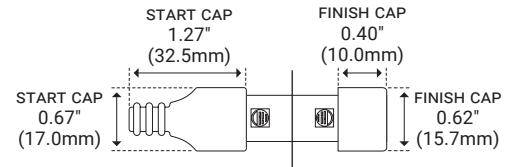

## I Series Data

	RGBW-1	RGBW-2	RGBW-3
Wattage (per ft)	7.7	3.8	1.9
Max Run Length (ft)	12.5	25	50
Lumens (per ft)	426	340	250
Lumens (per watt)	56	89	131
Cut Intervals (in)	2.44	3.94	3.94
Cut Intervals (mm)	62.0	100.0	100.0
Tape Width (in)	0.67	0.55	0.55
Tape Width (mm)	17.0	14.0	14.0

## I Dimensions

RGBW-1 Top View

RGBW-1 Side View

RGBW-2 & RGBW-3 Top View

RGBW-2 & RGBW-3 Side View

## I Power Chart

		RGBW-1	RGBW-2	RGBW-3
Watts	1 ft	7.7	3.84	1.92
	2 ft	15.4	7.68	3.84
	3 ft	23.0	11.52	5.76
	4 ft	30.7	15.36	7.68
	5 ft	38.4	19.20	9.60
	6 ft	46.1	23.04	11.52
	7 ft	53.8	26.88	13.44
	8 ft	61.4	30.72	15.36
	9 ft	69.1	34.56	17.28
	10 ft	76.8	38.40	19.20
	11 ft	84.5	42.24	21.12
	12 ft	92.2	46.08	23.04
	13 ft	-	49.92	24.96
	14 ft	-	53.76	26.88
	15 ft	-	57.60	28.80
	16 ft	-	61.44	30.72
	17 ft	-	65.28	32.64
	18 ft	-	69.12	34.56
	19 ft	-	72.96	36.48
	20 ft	-	76.80	38.40
	21 ft	-	80.64	40.32
	22 ft	-	84.48	42.24
	23 ft	-	88.32	44.16
	24 ft	-	92.16	46.08
	25 ft	-	96.00	48.00
	26 ft	-	-	49.92
	27 ft	-	-	51.84
	28 ft	-	-	53.76
	29 ft	-	-	55.68
	30 ft	-	-	57.60
31 ft	-	-	59.52	
32 ft	-	-	61.44	
33 ft	-	-	63.36	
34 ft	-	-	65.28	
35 ft	-	-	67.20	
36 ft	-	-	69.12	
37 ft	-	-	71.04	
38 ft	-	-	72.96	
39 ft	-	-	74.88	
40 ft	-	-	76.80	
41 ft	-	-	78.72	
42 ft	-	-	80.64	
43 ft	-	-	82.46	
44 ft	-	-	84.48	
45 ft	-	-	86.40	
46 ft	-	-	88.32	
47 ft	-	-	90.24	
48ft	-	-	92.16	
49ft	-	-	94.08	
50ft	-	-	96.00	